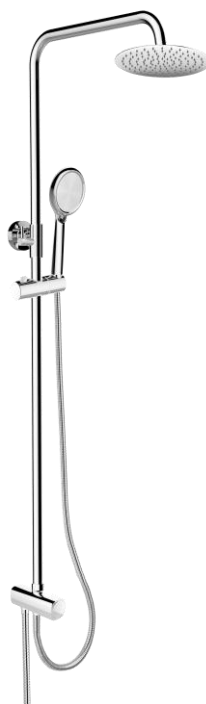

Technický list

Výrobek: Sprchový set – nerez jednopoložová ruční sprcha, talířová sprcha ø 200 mm, dvouzámková nerez hadice

Kód: CB95001SS1

Distributor: MSO Trade a.s., Hodonín, CZ

Popis: Sprchový set se vyznačuje moderním designem, vysokou variabilitou a především umožňuje téměř libovolnou kombinaci s příslušenstvím sprchového programu. Set obsahuje jednopoložovou ruční sprchu, talířovou sprchu, dvouzámkovou nerez připojovací hadici o délce 150 cm, připojovací hadici o délce 55 cm a tlačítkový přepínač.

Materiál jednotlivých dílů:

Tělo: nerez

Ruční sprcha: nerez/plast/chrom

Talířová sprcha: nerez/chrom

Hadice: nerez

Funkce sprchy:

Ruční sprcha: sprej

Talířová sprcha: sprej

- push stop: funkce vypnutí proudu vody (není určena pro dlouhodobé uzavření vody)

- fast clean: systém snadného očištění od usazenin vodního kamene

- anti-twist: systém proti překroucení hadice

Nákres:

Obrázek: